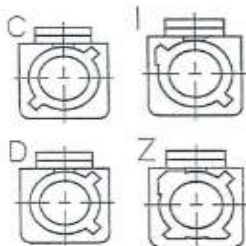

# Fakra 813 female Winkelstecker / SMA female

Code	Art.Nr.	Color
C	8015	Blue
D	80151	Bordeaux
I	80153	Beige
Z	80152	Water Blue Uni

exkl. Gehäuse

NO	DESCRIPTION	MATERIAL	Q'TY	FINISH
1	BODY 1	BRASS	1	NICKEL
2	BODY 2	BRASS	1	NICKEL
3	INSULATION 1	TEFLON	1	TEFLON
4	PIN	PH.BRONZ	1	GOLD
5	WASHER	BE CU	1	GOLD
6	INSULATION 2	TEFLON	1	TEFLON
7	BODY 4	PBT	1	PBT
8	BODY 5	BRASS	1	NICKEL