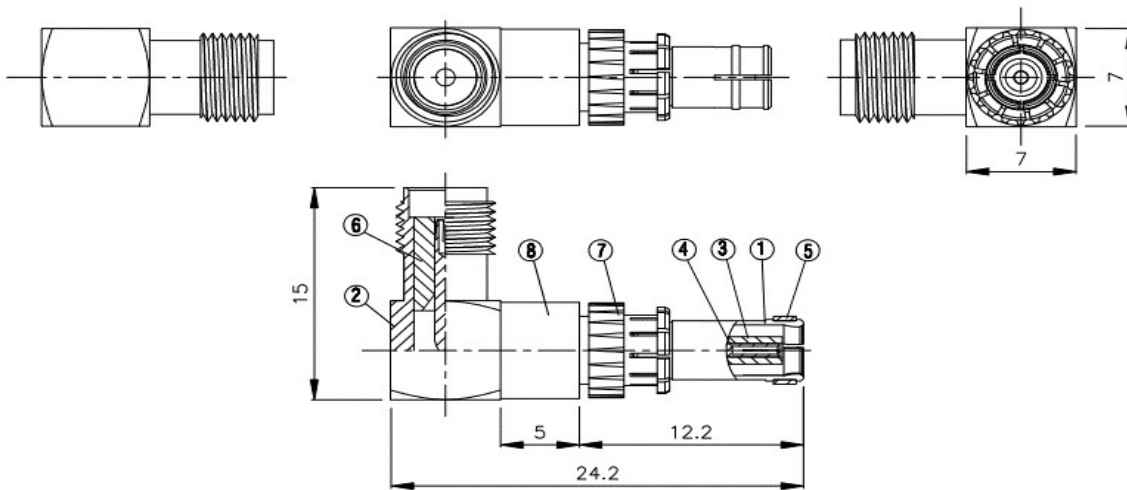

# Fakra 813 female Winkelstecker / SMA female

Code	Art.Nr.	Color
C	8015	Blue
D	80151	Bordeaux
I	80153	Beige
Z	80152	Water Blue Uni

exkl. Gehäuse

NO	DESCRIPTION	MATERIAL	Q'TY	FINISH
1	BODY 1	BRASS	1	NICKEL
2	BODY 2	BRASS	1	NICKEL
3	INSULATION 1	TEFLON	1	TEFLON
4	PIN	PH.BRONZ	1	GOLD
5	WASHER	BE CU	1	GOLD
6	INSULATION 2	TEFLON	1	TEFLON
7	BODY 4	PBT	1	PBT
8	BODY 5	BRASS	1	NICKEL